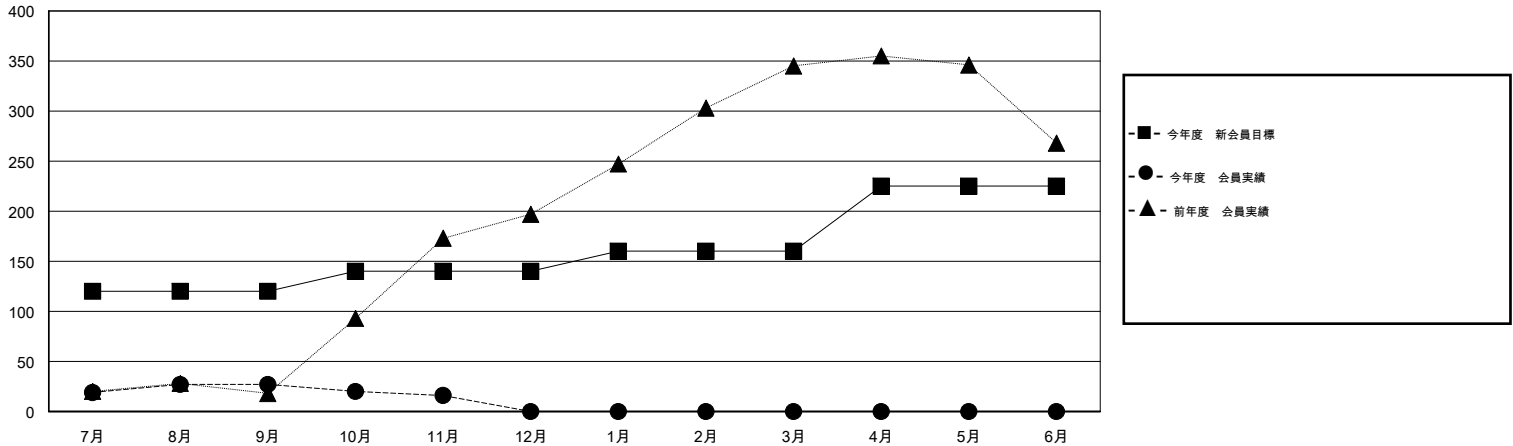

MONTHLY MEMBERSHIP PROGRESS REPORT

District 336 B

Results as of: 11/30/2016

GMT: Masayoshi Maruyama

地域 JAPAN

GMT会則地域 5-Jap

クラブ				
結果: 2016-2017				
四半期	新クラブ目標	新クラブ	解散クラブ	純増/減
7月/8月/9月	0	0	0	0
10月/11月/12月	0	0	0	0
1月/2月/3月	0	0	0	0
4月/5月/6月	1	0	0	0

名				
結果: 2016-2017				
四半期	新会員目標	チャーターメン バー/新会員	退会者	純増/減
7月/8月/9月	120	88	61	27
10月/11月/12月	20	21	32	-11
1月/2月/3月	20	0	0	0
4月/5月/6月	65	0	0	0

新クラブ目標及び実績累計

会員目標及び実績累計

解散クラブ: 0	51 CLUBS OF 95 一名以上の新会員を登録	男女別
		男性 2,699 (79.17%)
		女性 710 (20.83%)
退会者	健康診断データはこちら	家族会員 924
物故会員 12		世帯主 428
クラブ解散 0		世帯主以外 496
その他 81		
合計 93		